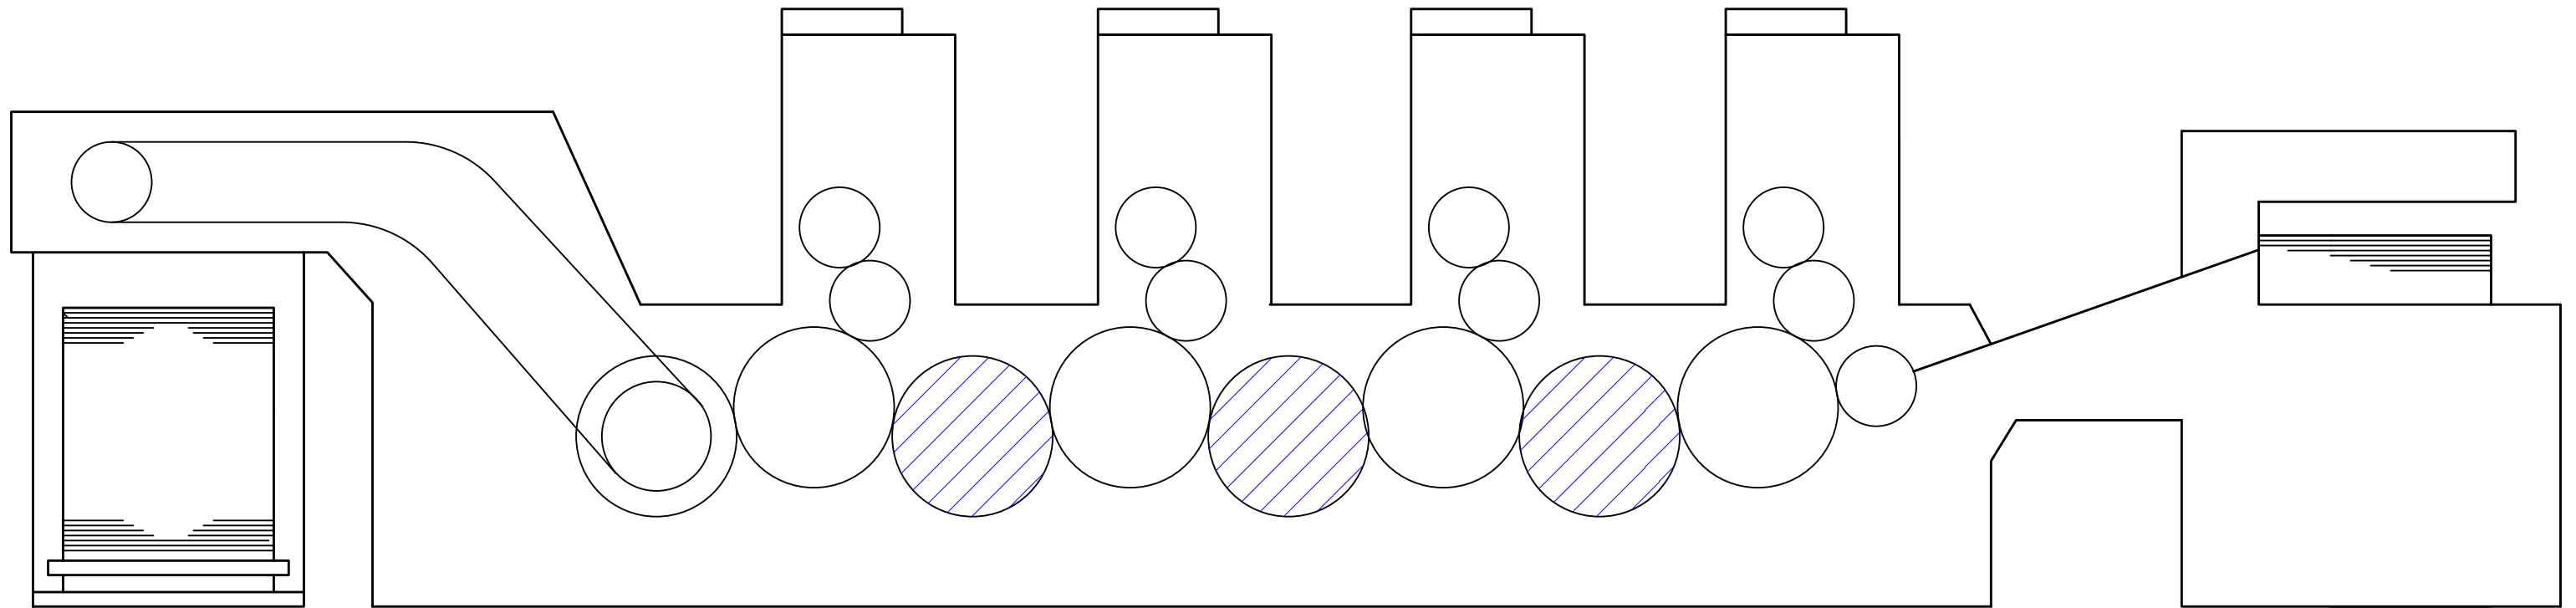

**PRESS: MITSUBISHI DIAMOND 4 COLOR
DOUBLE SIZE TRANSFER CYLINDER**

NUMBER OF SHEET REQUIRED

TYPE OF PRESS	RECOMMENDED SIZE	2 COLOR	4 COLOR	6 COLOR	8 COLOR	10 COLOR
DIAMOND 1000	20 1/2 X 28 1/2	2	6	10	14	18
DIAMOND 2000	22 X 32 1/2	2	6	10	14	18
DIAMOND 3000	28 3/8 X 40 1/2	2	6	10	14	18
DIAMOND 4000	32 1/4 X 44 1/2	2	6	10	14	18
DIAMOND 5000	37 X 51 1/2	2	6	10	14	18
DIAMOND 6000	41 X 57	2	6	10	14	18