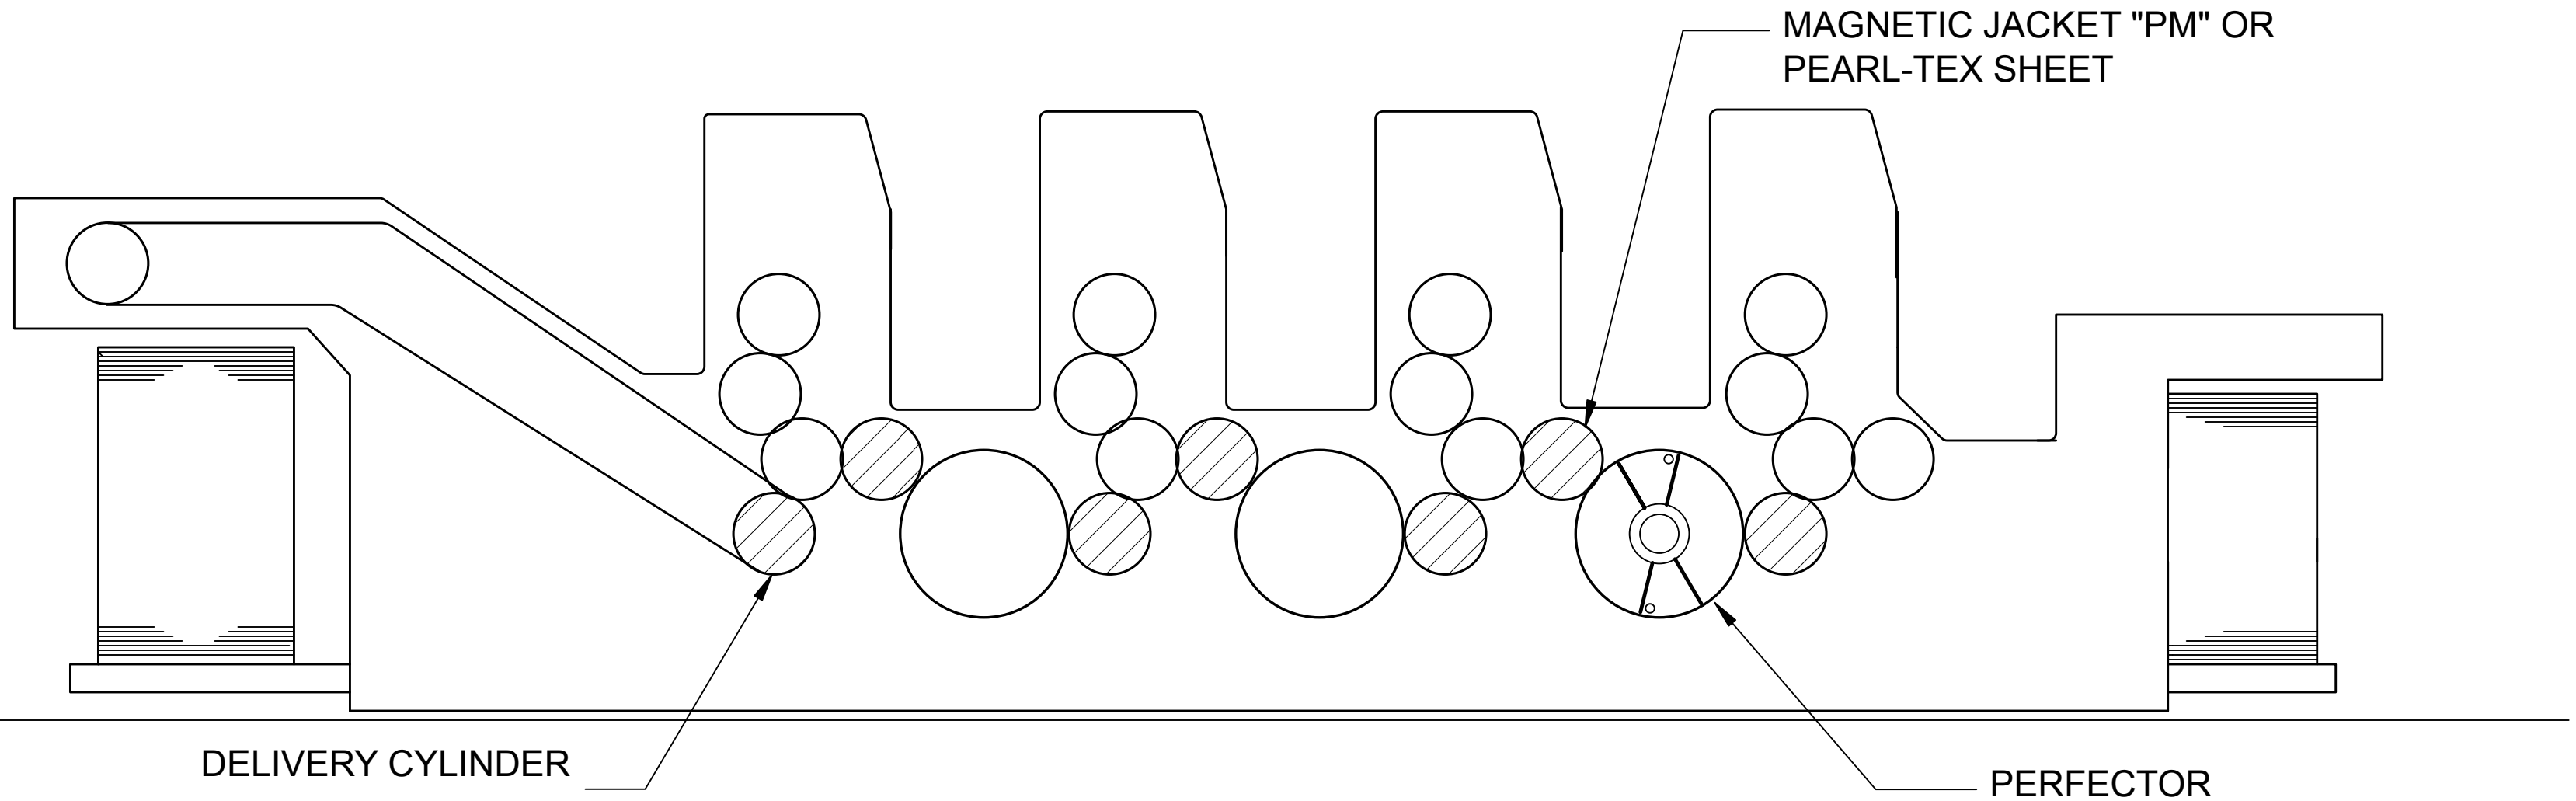

PRESS: HEIDELBERG SPEEDMASTER 4 COLOR
SINGLE SIZE TRANSFER CYLINDER

TYPE OF PRESS	RECOMMENDED SIZE	2 COLOR	4 COLOR	6 COLOR	8 COLOR	10 COLOR
SM 46, GTO 46	13 1/2 X 18 1/8	4	7	11	15	19
SM 52, GTO 52	15 3/4 X 20 1/2	4	7	11	15	19
MO 65	19 1/2 X 26 3/4	4	7	11	15	19
SM 72	22 X 29	4	7	11	15	19
SM 74	22 X 29 1/2	4	7	11	15	19
SM 102	28 1/2 X 41 1/8	4	7	11	15	19